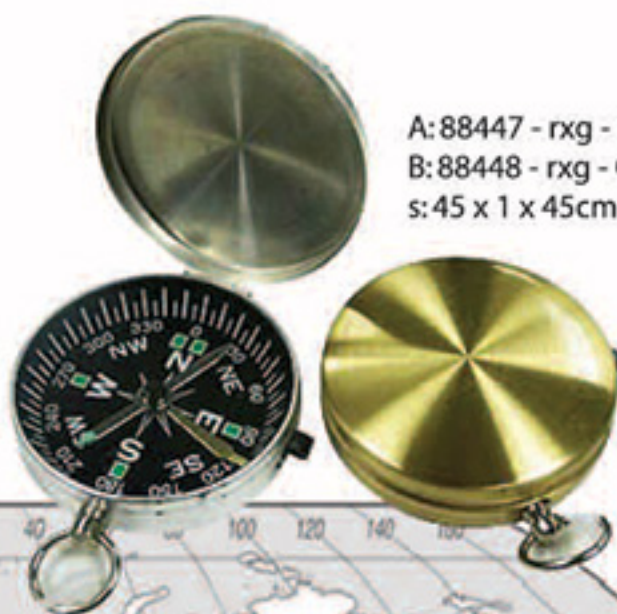

A: 88447 - rxg - Compass G453 Silver
B: 88448 - rxg - Compass G453 Silver
s: 45 x 1 x 45cm w: 23g