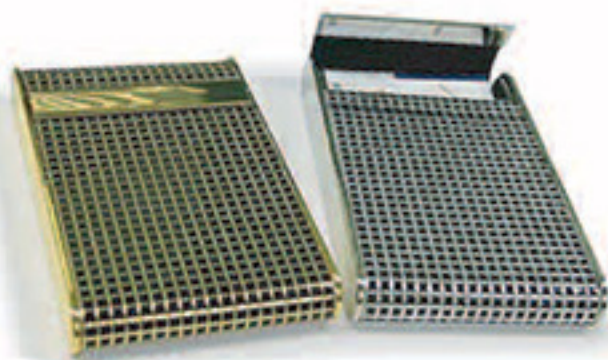

308-Metal Name Card Holder - rp
s: 6(L) x 10(H) x 1.5(D)cm w: 77g