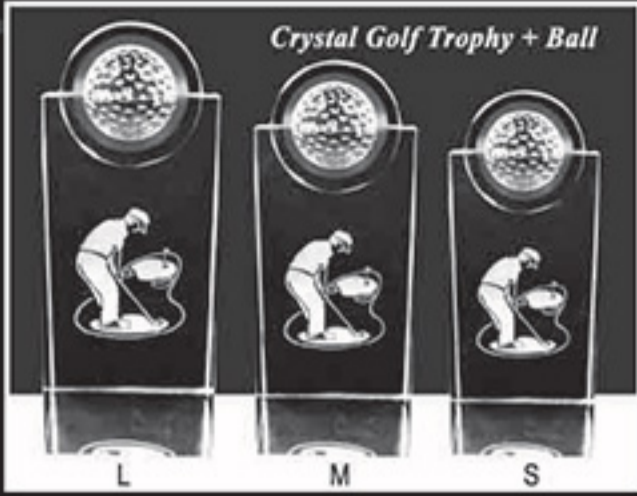

Crystal Golf Trophy + Ball
▲ 88505 (L) rlg & 88506 (M) rgp & 88507 (S) rgx
L: 23 x 8 x 4cm w: 1.6kg
M: 21 x 8 x 4cm w: 1.35kg
S: 19 x 8 x 4cm w: 1.2kg

Crystal Golf Trophy
▲ 88502 (L) rgg & 88503 (M) rrp & 88504 (S) rrx
L: 21 x 8 x 4cm w: 1.5kg
M: 18 x 8 x 4cm w: 1.25kg
S: 16 x 8 x 4cm w: 1.15kg