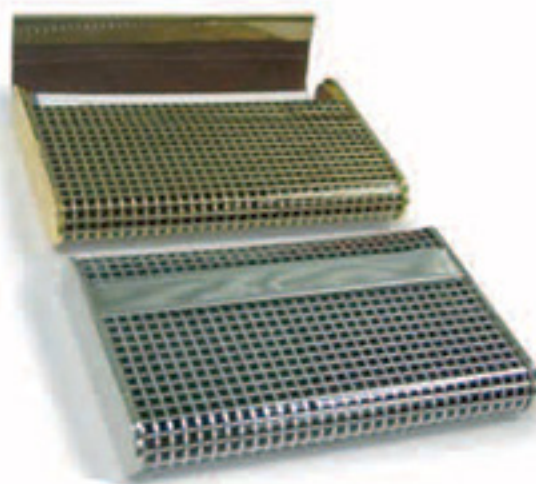

309-Metal Name Card Holder - rp
s: 10(L) x 6(H) x 1.5(D)cm w: 60g